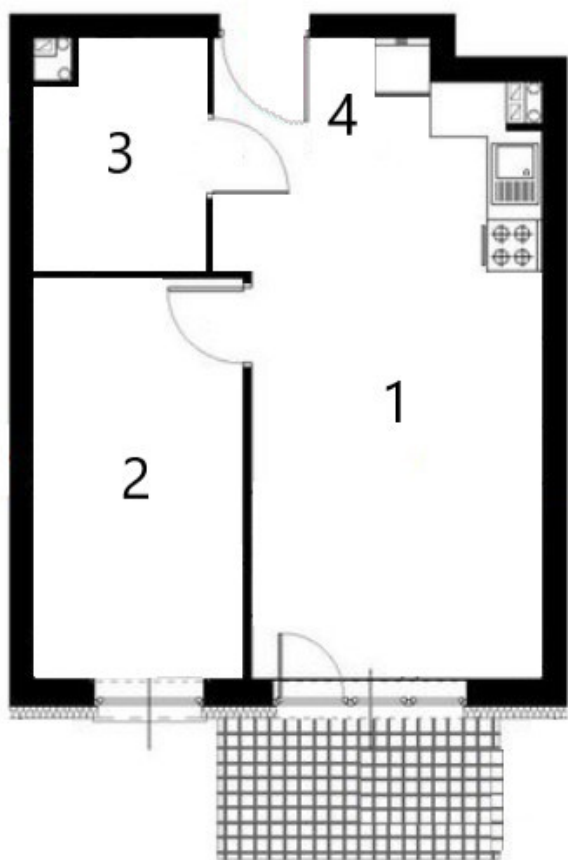

Mieszkanie o powierzchni 35,39 m², składające się z:

- salonu z aneksem kuchennym
- przedpokoju
- sypialni
- łazienki
- tarasu

Możliwość dokupienia:

- miejsca postojowego w garażu podziemnym - 25 000 zł

Dodatkowe informacje:

Galeria zdjęć:

- 1 - salon z aneksem **19.27 m²**
- 2 - pokój **9,40 m²**
- 3 - łazienka **4,17 m²**
- 4 - przedpokój **1,98 m²**

Zobacz galerię online:

KLIKNIJ
LUB
ZESKANUJ

Zobacz na interaktywnej mapie: