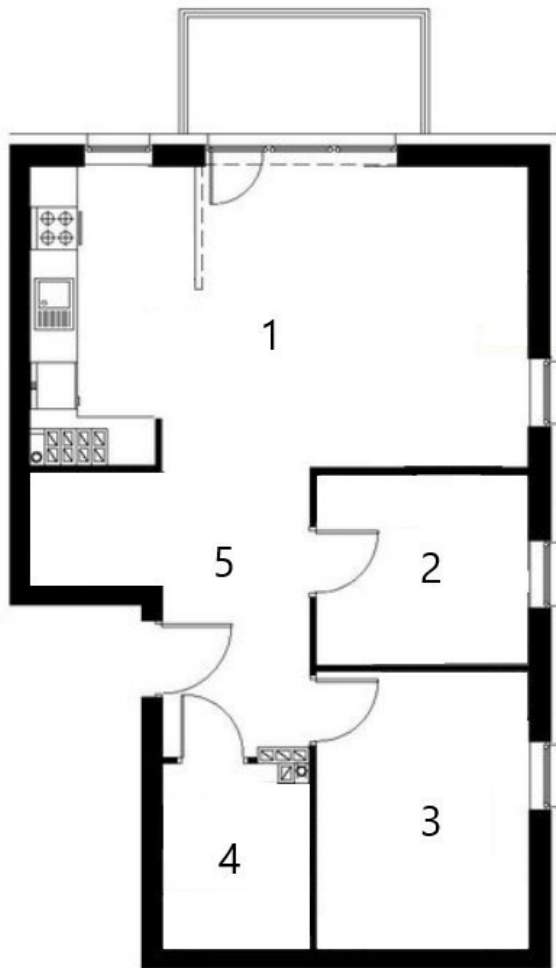

Konrad Milczak

☎ 534 998 840

Mieszkanie o powierzchni 53,56 m², składające się z:

- salonu z aneksem kuchennym (możliwość wydzielenia osobnej kuchni)
- przedpokoju
- 2 pokoi
- łazienki
- balkonu

W pobliżu inwestycji:

[Galeria zdjęć:](#)

- 1 - salon z aneksem 23,95 m²
- 2 - pokój 6,52 m²
- 3 - pokój 9,56 m²
- 4 - łazienka 4,29 m²
- 5 - przedpokój 4,29 m²

Zobacz galerię online:

KLIKNIJ
LUB
ZESKANUJ

Zobacz na interaktywnej mapie: